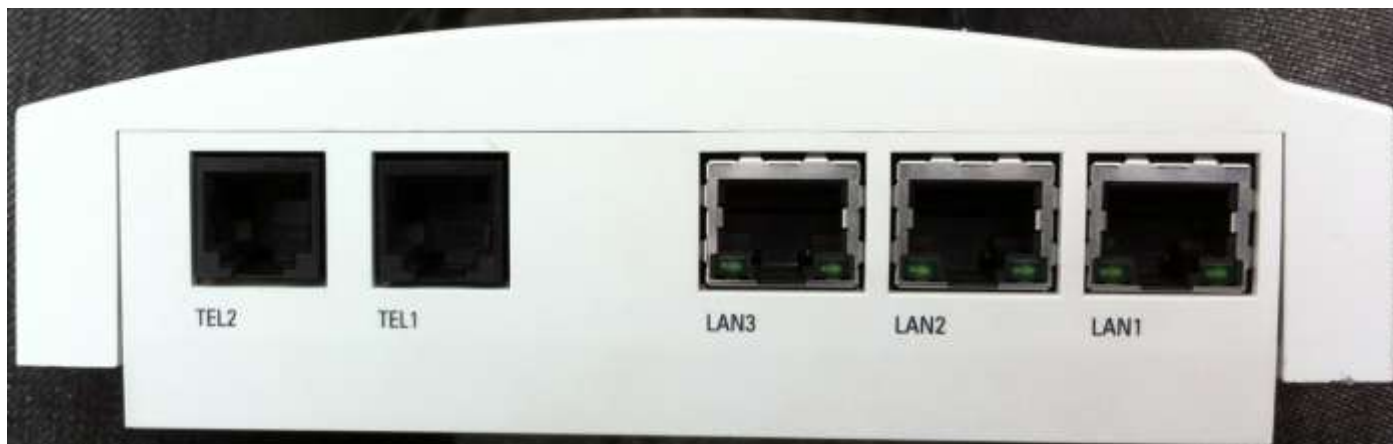

Teknisk dok. AT-RG613		Dokument nr.: 2012-08-06-1220	 LYSGLIMT
Tema: Kundeboks Allied Telesyn AT-RG613		Skrevet av: RL	
Prosjekt:	Dokumentasjon kundebokser på web	Prosjekt nr.	
Deltakere: LYSGLIMT		Side 1 av 2	
Gradering: ÅPEN		Rev.:	

FRONT

LEFT

TOP

BOTTOM