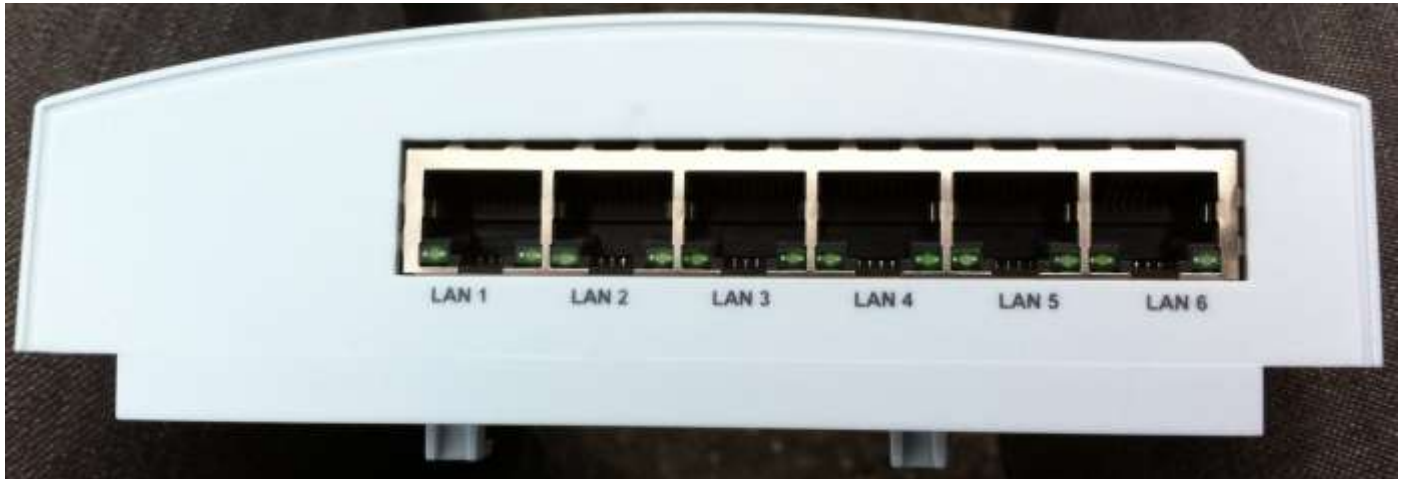

Teknisk dok. AT-IMG616		Dokument nr.: 2012-08-07-1330	 LYSGLIMT
Tema: Kundebokser		Skrevet av: RL	
Prosjekt: Dokumentasjon kundebokser på web	Prosjekt nr.		
Deltakere: LYSGLIMT		Side 1 av 2	
Gradering: ÅPEN		Rev.:	

FRONT